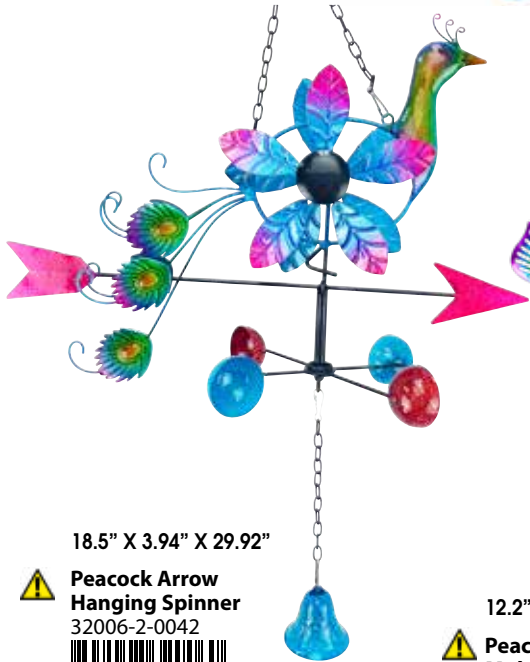

18.5" X 3.94" X 29.92"